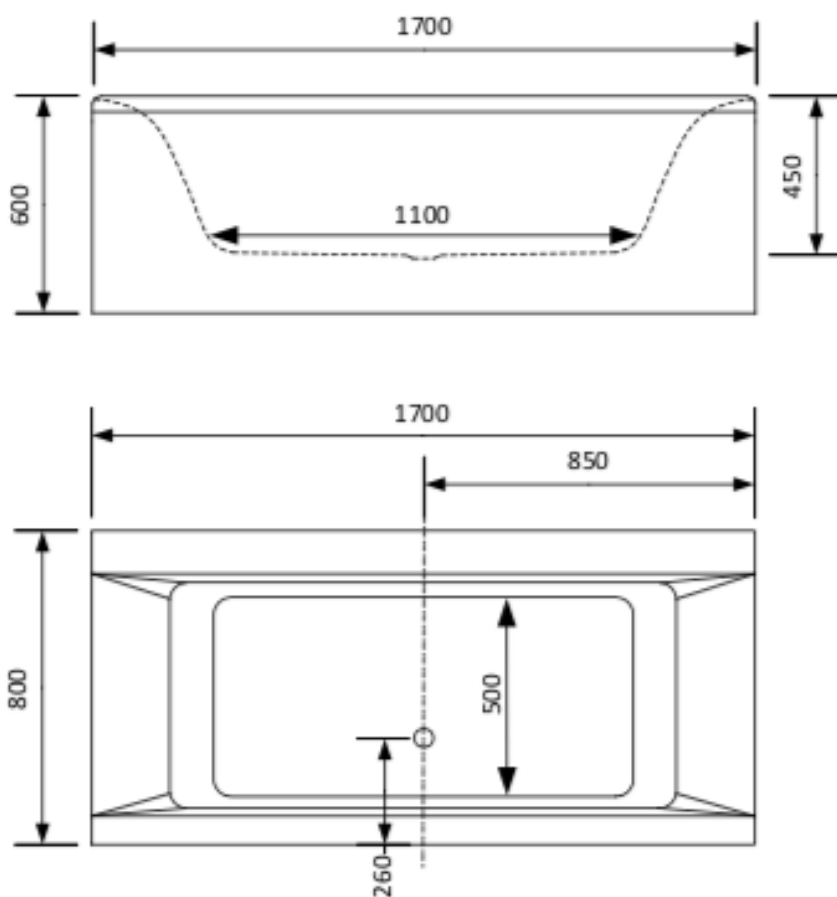

MÅTTSKISS

MIAMI

1700 MM X 800 MM

BUBBELBADKAR

DIMENSIONER (MM)

FOTPLACERING (MM)